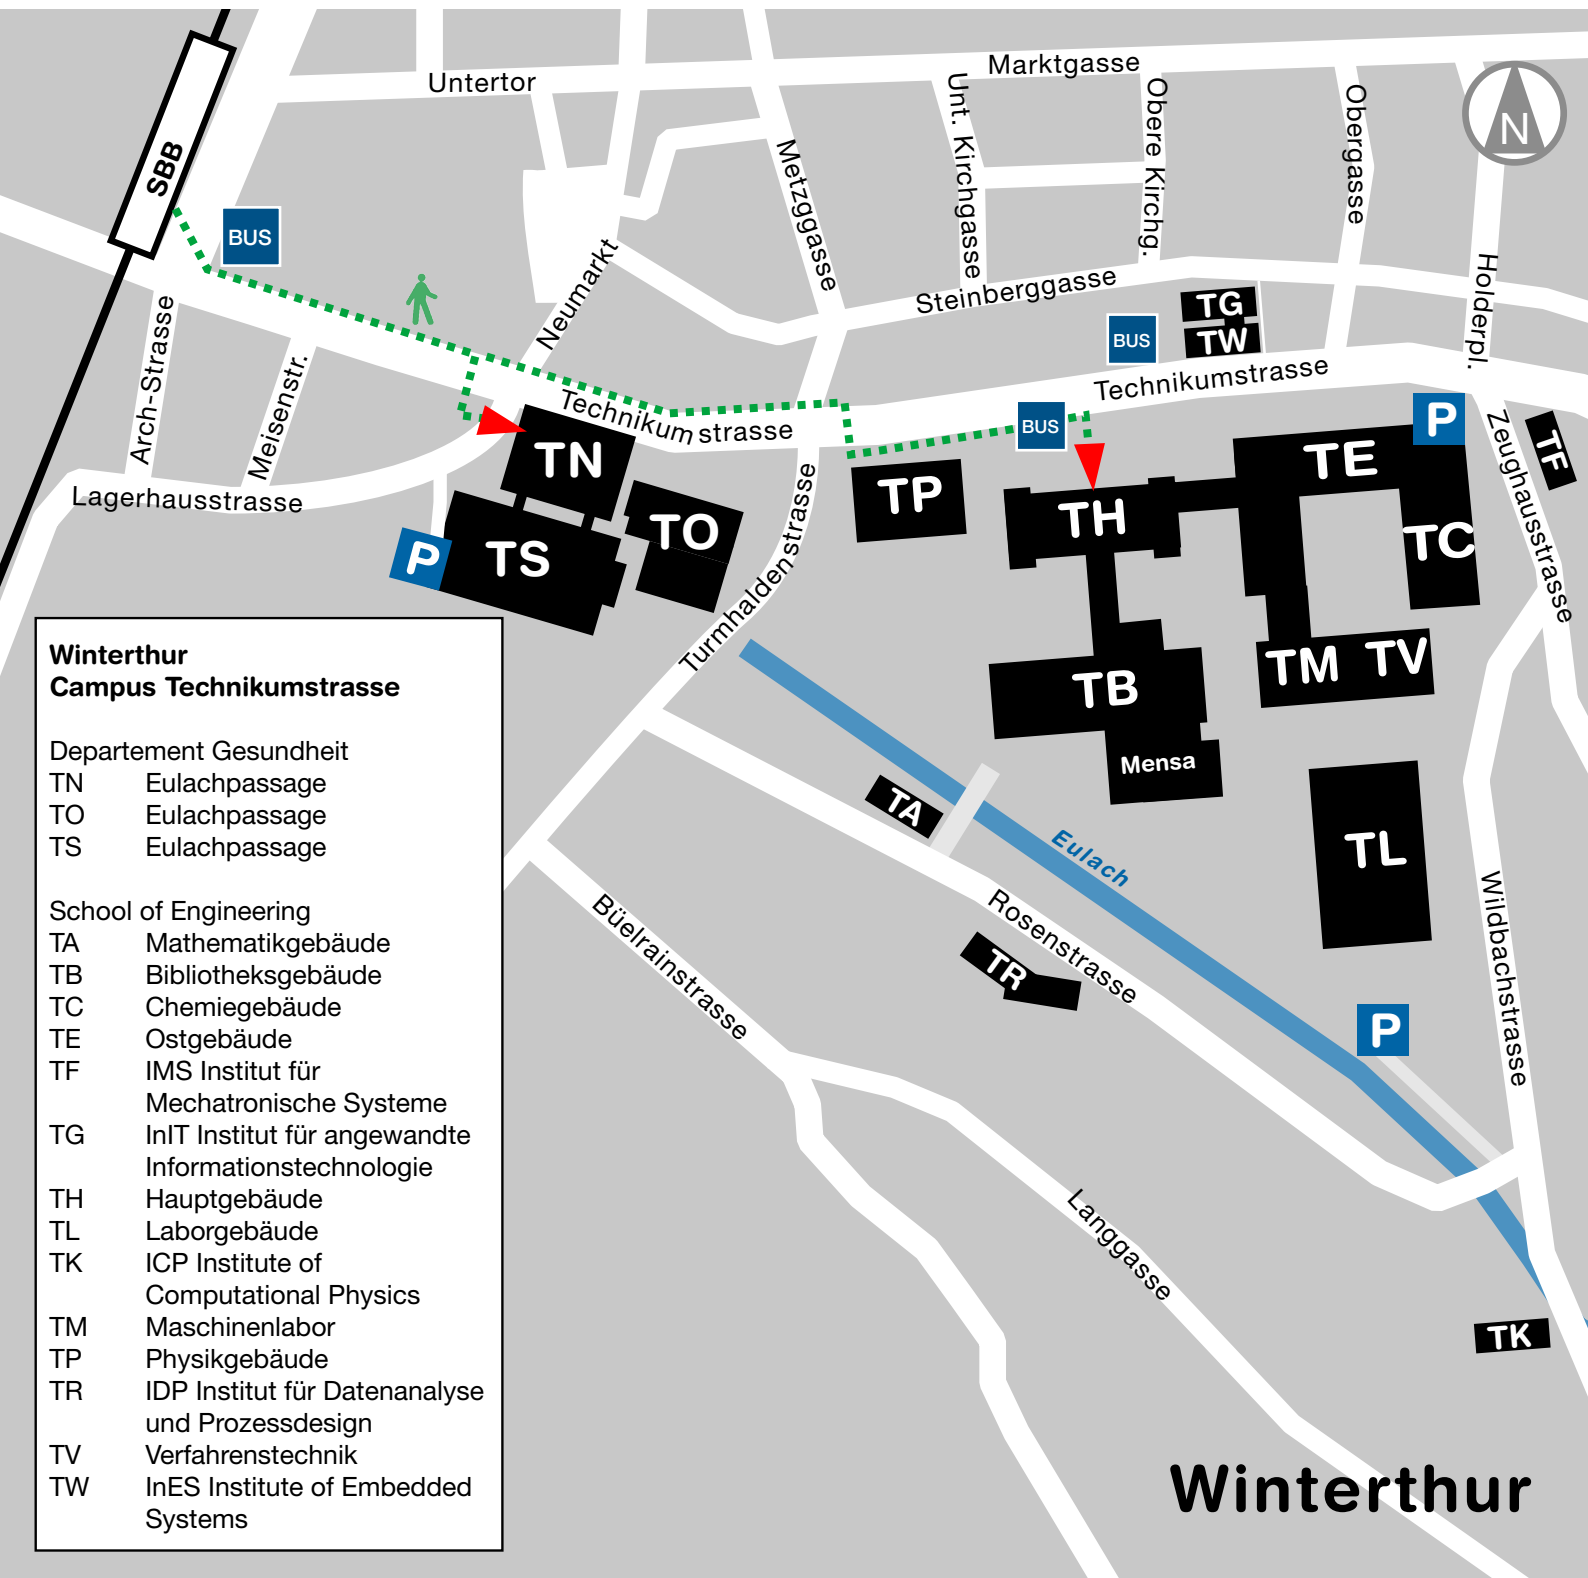

Adressdetails auf der Rückseite

Winterthur Campus Technikumstrasse

Departement Gesundheit

- TN Eulachpassage
- TO Eulachpassage
- TS Eulachpassage

School of Engineering

- TA Mathematikgebäude
- TB Bibliotheksgebäude
- TC Chemiegebäude
- TE Ostgebäude
- TF IMS Institut für Mechatronische Systeme
- TG InIT Institut für angewandte Informationstechnologie
- TH Hauptgebäude
- TL Laborgebäude
- TK ICP Institute of Computational Physics
- TM Maschinenlabor
- TP Physikgebäude
- TR IDP Institut für Datenanalyse und Prozessdesign
- TV Verfahrenstechnik
- TW InES Institute of Embedded Systems

Winterthur

Winterthur – Campus Technikumstrasse

Departement Gesundheit

Postadresse:

Technikumstrasse 71, Postfach, CH-8401 Winterthur

Gebäudebezeichnungen und Adressen:

TN Eulachpassage, Technikumstrasse 71, 8400 Winterthur
TO Eulachpassage, Technikumstrasse 67, 8400 Winterthur
TS Eulachpassage, Lagerhausstrasse 1, 8400 Winterthur

School of Engineering

Postadresse:

Technikumstrasse 9, Postfach, CH-8401 Winterthur

Gebäudebezeichnungen und Adressen:

TA Mathematikgebäude, Rosenstrasse 2, 8400 Winterthur
TB Bibliotheksgebäude, Technikumstrasse 9, 8400 Winterthur
TC Chemiegebäude, Technikumstrasse 9, 8400 Winterthur
TE Ostgebäude, Technikumstrasse 9, 8400 Winterthur
TF Villa Forrer, Technikumstrasse 5, 8400 Winterthur
TG Gebäude «Steinberggasse», Steinberggasse 13, 8400 Winterthur
TH Hauptgebäude, Technikumstrasse 9, 8400 Winterthur
TK Gebäude «Wildbachstrasse», Wildbachstrasse 21, 8400 Winterthur
TL Laborgebäude, Technikumstrasse 9, 8400 Winterthur
TM Maschinenlabor, Technikumstrasse 9, 8400 Winterthur
TP Physikgebäude, Technikumstrasse 9, 8400 Winterthur
TR Gebäude «Rosenstrasse», Rosenstrasse 3, 8400 Winterthur
TV Verfahrenstechnikgebäude, Technikumstrasse 9, 8400 Winterthur
TW Wasserwerk, Technikumstrasse 20/22, 8400 Winterthur